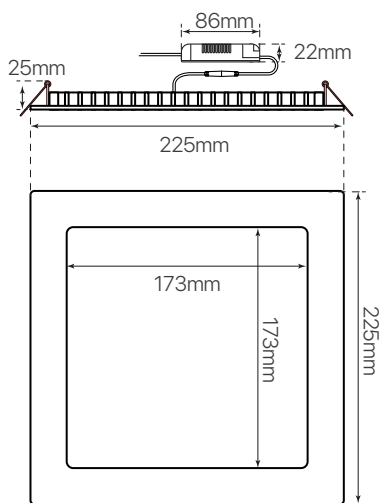

slim
ficha técnica
datasheet

ref. 5550145

Nombre / Name	Slim • downlight led empotrable cuadrado
Referencia / Reference	5550145
Materiales / Materials	Aluminio + PMMA / Aluminum + PMMA
Difusor / Diffuser	PMMA
Potencia / Power	20W
Temperatura de color / Color temperature	6500K
Flujo luminoso / Luminous flux	2000lm
Dimable / Dimmable	Opcional / Optional
Ángulo de apertura / Beam angle	110°
Ángulo de detección / Detection angle	-
IP	44
IK	08
F.P	>0.9
UGR	20
IRC	>80
Chip	EPISTAR 2835
Driver	i-TEC series
Vida media (duración) / Average life	± 50.000h
Clase energética / Energy class	A++
Aislamiento eléctrico / Electrical isolation	Clase I / Clase I
Colores / Colors	Blanco / White
Medida exterior / Product size	225mm x 225mm x 25mm
Medidas de corte / Cutting measurements	210mm x 210mm
Tª (ambiente/trabajo) / Tª (environment/work)	-20°C ~ 50°C
Input	AC85 ~ 265V
Output	DC24 ~ 48V
Frecuencia / Frequency	50 / 60Hz
Peso / Weight	690g
Certificados / Certificates	CE RoHS
Garantía / Warranty	2 años / 2 years