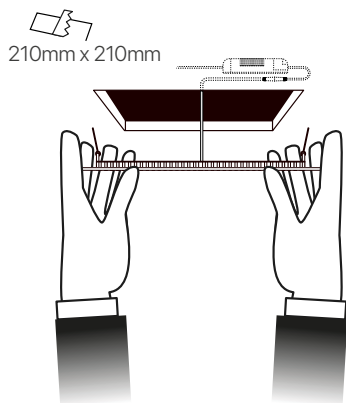

slim
ficha técnica
datasheet

ref. 5550145

Nombre / Name	Slim • downlight led empotrable cuadrado
Referencia / Reference	5550145
Materiales / Materials	Aluminio + PMMA / Aluminum + PMMA
Difusor / Diffuser	PMMA
Potencia / Power	20W
Temperatura de color / Color temperature	6500K
Flujo luminoso / Luminous flux	2000lm
Dimable / Dimmable	Opcional / Optional
Ángulo de apertura / Beam angle	110°
Ángulo de detección / Detection angle	-
IP	44
IK	08
F.P	>0.9
UGR	20
IRC	>80
Chip	EPISTAR 2835
Driver	i-TEC series
Vida media (duración) / Average life	± 50.000h
Clase energética / Energy class	A++
Aislamiento eléctrico / Electrical isolation	Clase I / Clase I
Colores / Colors	Blanco / White
Medida exterior / Product size	225mm x 225mm x 25mm
Medidas de corte / Cutting measurements	210mm x 210mm
Tª (ambiente/trabajo) / Tª (environment/work)	-20°C ~ 50°C
Input	AC85 ~ 265V
Output	DC24 ~ 48V
Frecuencia / Frequency	50 / 60Hz
Peso / Weight	690g
Certificados / Certificates	CE RoHS
Garantía / Warranty	2 años / 2 years